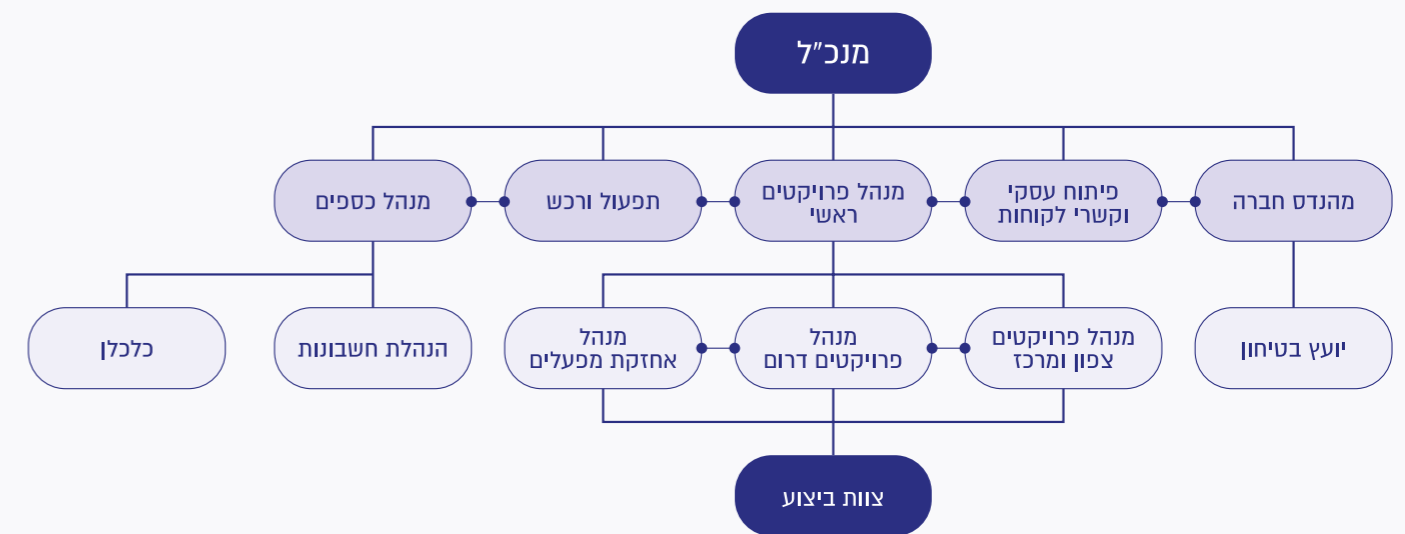

המערך הטכני מתאפיין במחלקת אפיון ורכש המופקדת על הידע, ואנשי מקצוע המתחזקים ציודים מכניים קלים וכבדים, מערכות שאיבה, מערכות התזה והזרקה ומערכות נוספות המאפשרות מתן מענה ופתרון לכל בעיה.

בנוסף לציודים השונים המשמשים את אנשי הביצוע, חברתנו מחזיקה במערכות בקרת איכות (מדי שליפה, לחות, חספוס, עובי ואחרים) המשמשים את מנהלי האתרים כחלק ממנגנון בדיקת טיב ואיכות שלבי הביצוע. המערך אנושי בשילוב המערך הטכני - לוגיסטי מאפשר לנו ביצוע סימולטני של פרויקטים רבים ושונים תוך הקפדה יתרה על טיב, איכות הביצוע ולוחות זמנים.

קבוצת רשף מורכבת משכבת ניהול ותיקה ואיתנה הכוללת בעלי מקצוע מיומנים - מהנדסים, הנדסאי בניין, מנהלי פרויקטים, בקרי איכות וראשי צוותים הפועלים בכל רחבי הארץ.

"הרכיב האנושי" מהווה את עיקר העוצמה של הקבוצה, בנייה וטיפוח של יכולת זו מאפשר ניהול מקיף ושליטה בביצוע פרויקטים מורכבים בארץ ובעולם. בבעלות הקבוצה מערך טכני - לוגיסטי המאפשר גמישות וזריזות לאורך הביצוע.

המערך הלוגיסטי-תפעולי של חברתנו כולל צי רכבים מתעדכן, שירותי תובלה והנפה ואנשי מקצוע המאפשרים אספקה ודחיפה של חומרים וציודים לאתרים השונים בפרקי זמן קצרים.